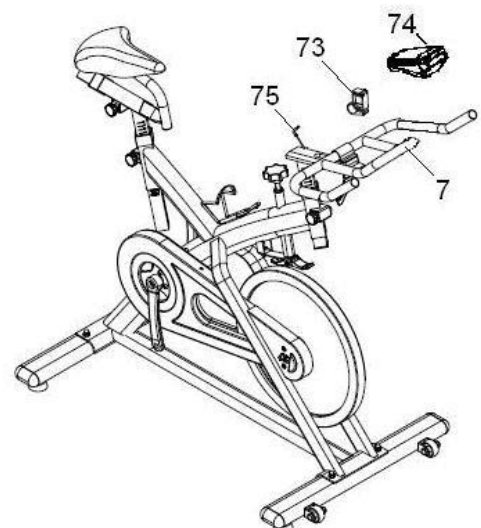

ELEKTRONIKUS MONITOR

A kijelző automatikusan bekapcsol, ha az edzőgépet használni kezdi, vagy ha az egyik konzolgombot megnyomja. A konzol automatikusan kikapcsol, ha 45 másodpercen keresztül nem érzékel edzésre utaló tevékenységet. Az összes paraméter értékek vissza nullára.

A monitor a következő adatokat egyszerre jelennek meg: sebesség, fordulatszám, kalória, távolság, idő, pulzusszám (opcionális).