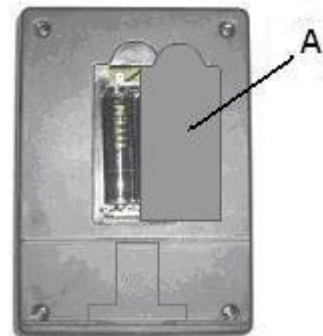

Spin Bike Monitor Felhasználói Kézikönyv

Bekapcsolás

Az elemek behelyezése

A konzolt 2 darab 1.5 V-os alkalin elem működteti. Az elemek behelyezéséhez először távolítsa el a konzol hátlapját, majd helyezze be az R-6 elemeket jól az elemrekeszbe (A)! Vigyázzon arra, hogy az elemek (+) pólusai a rekesz pozitív jelzéseire kerüljenek, a (-) pólusok pedig az elemrekesz negatív pólusaihoz csatlakozzanak! Az elemek behelyezése után zárja be ismét az elemrekeszt a konzol hátlappal!

Ha a konzol bekapcsolása után a kijelzőn hiba jelenik meg vagy csak halványan láthatóak a rajta lévő dolgok, akkor vegye ki az elemeket a konzolból, várjon 15 másodpercet és újra helyezze be azokat! A gyenge / lemerült elemek hibája lehet a gyenge vagy hibás kijelzés a kijelzőn.

Fontos: a hibás elemeket speciális szeméttárolóban kell elhelyezni!

A monitor csatlakoztatási

Helyezze a monitor (74), a keretet, és az aljzathoz (73). A kormánycsőből kilógó vezetékét (75) dugja be a konzol hátsó részén lévő csatlakozóba.